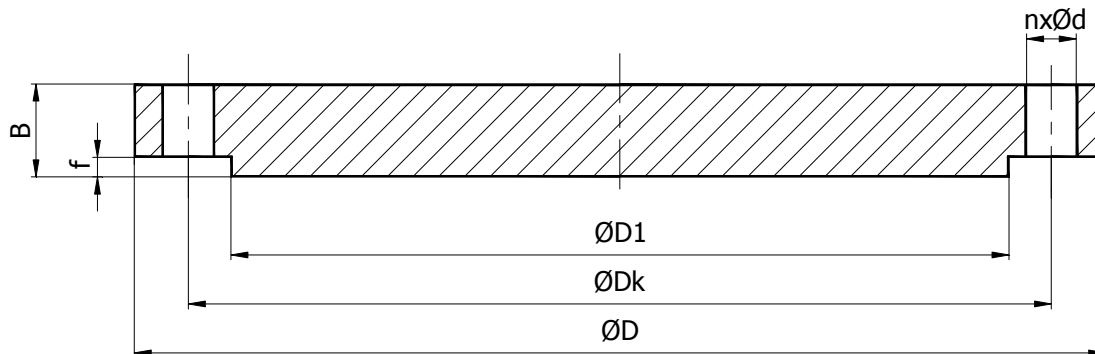

**ZR "LIVAC"**

**PRIRUBNICA BLINDA TIP 05, B1  
EN 1092-1 PN6**

DN	ØD	ØD <sub>K</sub>	ØD <sub>1</sub>	B	f	Ød	n	m(kg)
40	130	100	80	14	2	14	4	
50	140	110	90	14	2	14	4	
65	160	130	110	14	2	14	4	
80	190	150	128	16	2	18	4	
100	210	170	148	16	2	18	4	
125	240	200	178	18	2	18	8	
150	265	225	202	18	2	18	8	
200	320	280	258	20	2	18	8	
250	375	335	312	22	2	18	12	
300	440	395	365	22	2	22	12	
350	490	445	415	22	2	22	12	
400	540	495	465	22	2	22	16	
450	595	550	520	22	2	22	16	
500	645	600	570	24	2	22	20	
600	755	705	670	30	2	26	20	
700	860	810	775	24	2	26	24	
800	975	920	880	24	2	30	24	
900	1075	1020	980	26	2	30	24	
1000	1175	1120	1080	26	2	30	28	
1200	1405	1340	1295	28	2	33	32	